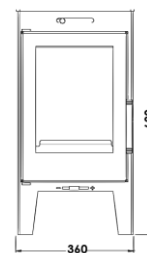

LUGANO EcoDesign

PANADERO

MESURES

DIMENSIONS H x L x P	690x360x431 mm
POIDS BRUT/NET	65/57 kg
PORTE ENTREE BOIS	315x250 mm
SORTIE DE FUMÉES	Ø 120-125 mm Horizontale

CARACTERISTIQUES

GRILLE EN FONTE	
PUISSANCE	6,3 KW
RENDEMENT	80 %
EMISSION DE CO	0,10 %
PEINTURE ANTICALORIFIQUE RÉSISTANCE	800°C
VERRE VITROCÉRAMIQUE RÉSISTANCE	750°C

EAN 8426964187120

REF. PANADERO 18712

PLUS PRODUIT

ECODESIGN

SYSTÈME VITRE
PROPRE

DOUBLE COMBUSTION

VOLUME DE CHAUFFE

BÛCHES JUSQU'À 40 CM

CORPS EN
ACIER DE 3 MM

TÜVRheinland®
CERT
ISO 9001

Art. 15a B-VG

BImSchV2

flamme
VERTE

Le label
du chauffage
au bois