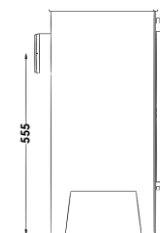

LUGANO EcoDesign

PANADERO

MESURES

DIMENSIONS H x L x P	690x360x431 mm
POIDS BRUT/NET	65/57 kg
PORTE ENTREE BOIS	315x250 mm
SORTIE DE FUMÉES	Ø 120-125 mm Horizontale

CARACTERISTIQUES

GRILLE EN FONTE	
PUISSANCE	6,3 KW
RENDEMENT	80 %
EMISSION DE CO	0,10 %
PEINTURE ANTICALORIFIQUE RÉSISTANCE	800°C
VERRE VITROCÉRAMIQUE RÉSISTANCE	750°C

EAN 8426964187120

REF. PANADERO 18712

PLUS PRODUIT

ECODESIGN

SYSTÈME VITRE
PROPRE

DOUBLE COMBUSTION

VOLUME DE CHAUFFE

BÛCHES JUSQU'À 40 CM

CORPS EN
ACIER DE 3 MM

TÜVRheinland®
CERT
ISO 9001

Art. 15a B-VG

BImSchV2

flamme
VERTE

Le label
du chauffage
au bois