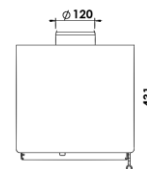

LUGANO EcoDesign

PANADERO

MESURES

DIMENSIONS H x L x P	690x360x431 mm
POIDS BRUT/NET	65/57 kg
PORTE ENTREE BOIS	315x250 mm
SORTIE DE FUMÉES	Ø 120-125 mm Horizontale

CARACTERISTIQUES

GRILLE EN FONTE	
PUISSANCE	6,3 KW
RENDEMENT	80 %
EMISSION DE CO	0,10 %
PEINTURE ANTICALORIFIQUE RÉSISTANCE	800°C
VERRE VITROCÉRAMIQUE RÉSISTANCE	750°C

EAN 8426964187120

REF. PANADERO 18712

PLUS PRODUIT

ECODESIGN

SYSTÈME VITRE
PROPRE

DOUBLE COMBUSTION

VOLUME DE CHAUFFE

BÛCHES JUSQU'À 40 CM

CORPS EN
ACIER DE 3 MM

TÜVRheinland®
CERT
ISO 9001

Art. 15a B-VG

BImSchV2

flamme
VERTE

Le label
du chauffage
au bois