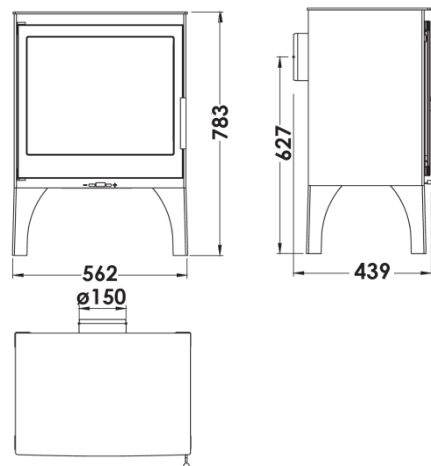

## MESURES

DIMENSIONS H x L x P **783x562x439 mm**

POIDS BRUT/NET **99/91 kg**

PORTE ENTREE BOIS **485x361 mm**

SORTIE DE FUMÉES **Ø 150-153 mm**

**Horizontale**

DIAGONALE DE VITRE **600 mm**

### ECODESIGN

BÛCHES JUSQU'À 50 CM

**220**  
m<sup>3</sup> VOLUME DE CHAUFFE

SYSTÈME VITRE PROPRE

TRIPLE COMBUSTION

DOUBLE CORPS EN  
ACIER DE 4 + 3 MM

**BlmSchV2**

**Art. 15a B-VG**