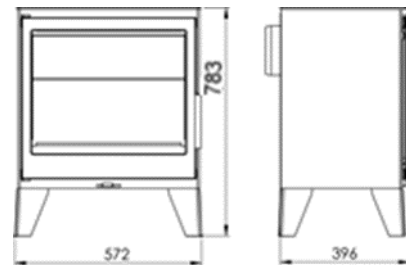

TOPAZE EcoDesign

PANADERO

MÉRETEK

MÉRET (M x SZ x Mé)	783x572x396 mm
BRUTTÓ/NETTÓ SÚLY	103/95 kg
AJTÓ MÉRETE	485x361 mm
FÜSTCSŐCSONK ÁTMÉRŐ	Ø 150-153 mm

TULAJDONSÁGOK

ÖNTÖTTVAS RÁCS	
NÉVLEGES TELJESÍTMÉNY	7,1 KW
HATÁSFOK	80,7%
CO KIBOCSÁJTÁS	0,10 %
HŐÁLLÓ FESTÉK	800°C
ELLENÁLLÓ KERÁMIA ÜVEG	750°C

EAN 84269641868826
REF. PANADERO 18682

PLUSZ TERMÉK

ECODESIGN 2022

TISZTA ÜVEG RENDSZER

DUPLA ACÉL TEST
5 + 3 MM

220
m³ BEFŰTHETŐ LÉGTÉR

TÜZIFAMÉRET
45 CM

HÁRMAS ÉGÉS