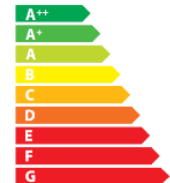

TOPAZE EcoDesign

PANADERO

MÉRETEK

MÉRET (M x SZ x Mé)	783x572x396 mm
BRUTTÓ/NETTÓ SÚLY	103/95 kg
AJTÓ MÉRETE	485x361 mm
FÜSTCSŐCSONK ÁTMÉRŐ	Ø 150-153 mm

TULAJDONSÁGOK

ÖNTÖTTVAS RÁCS	
NÉVLEGES TELJESÍTMÉNY	7,1 KW
HATÁSFOK	80,7%
CO KIBOCSÁJTÁS	0,10 %
HŐÁLLÓ FESTÉK	800°C
ELLENÁLLÓ KERÁMIA ÜVEG	750°C

EAN 84269641868826
REF. PANADERO 18682

PLUSZ TERMÉK

ECODESIGN 2022

TISZTA ÜVEG RENDSZER

DUPLA ACÉL TEST
5 + 3 MM

220
m³ BEFŰTHETŐ LÉGTÉR

TÜZIFAMÉRET
45 CM

HÁRMAS ÉGÉS