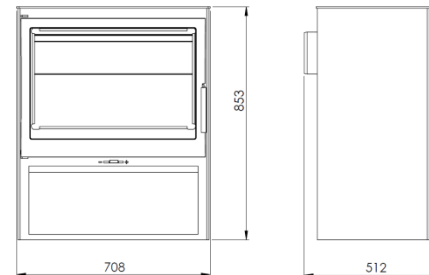

ACACIA EcoDesign

PANADERO

ROZMERY

VÝŠKA x ŠÍŘKA x HLOUBKA	853x708x512 mm
HMOTNOST BRUTO/NETTO	143/135 kg
PŘIKLÁDACÍ OTVOR	600x370 mm
PŘŮMĚR KOUŘOVODU	Ø 150-153 mm HORIZONTÁLNÍ

CHARAKTERISTIKA

ŽELEZNÝ ROŠT	
JMENOVITÝ VÝKON	9,8 kW
ÚČINNOST SPALOVÁNÍ	80,7 %
EMISE CO	0,10 %
ŽÁRUVZDORNÁ BARVA	800°C
KERAMIZOVANÉ ŽÁRUVZDORNÉ SKLO	750°C

EAN 8426964186772
REF. PROVEEDOR 18677

VLASTNOSTI

ECODESIGN 2022

DŘEVNÍK

MAX. DÉLKA POLEN
60 CM

300
m³ VYTÁPĚCÍ SCHOPNOST

SYSTÉM ČISTÉHO SKLA

TERCIÁRNÍ SPALOVÁNÍ

DVOUVRSTVÝ OCELOVÝ
PLÁŠŤ 5 + 3 MM

BImSchV2

Art. 15a B-VG

flamme
VERTE

Le label
du chauffage
au bois