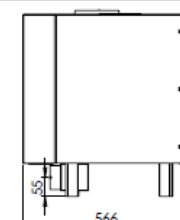

PLUSZ TERMÉK

ECODESIGN 2022

KÜLSŐ LEVEGŐ
BEVEZETÉS

VERMIKULIT BELSŐ

SZERIGRAFÁLT ÜVEG

TŰZIFA MÉRET 50
CM

BEFŰTHETŐ LÉGTÉR

TISZTA ÜVEG RENDSZER

HÁRMAS ÉGÉS

LÉGCSATORNA

TANGENCIÁLIS
VENTILÁTOR

A+