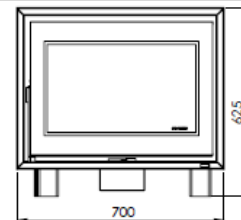

PLUSZ TERMÉK

ECODESIGN 2022

KÜLSŐ LEVEGŐ
BEVEZETÉS

VERMIKULIT BELSŐ

SZERIGRAFÁLT ÜVEG

TŰZIFA MÉRET 50
CM

BEFŰTHETŐ LÉGTÉR

TISZTA ÜVEG RENDSZER

HÁRMAS ÉGÉS

LÉGCSATORNA

TANGENCIÁLIS
VENTILÁTOR

A+

BlmSchV2

flamme
VERTE

Le label
du chauffage
au bois

7 ★