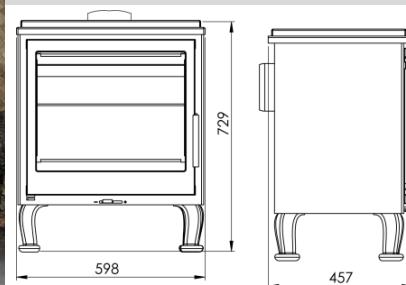

AUBE

EcoDesign

PANADERO

MÉRETEK

MÉRET (M x SZ x Mé)	729x598x457 mm
BRUTTÓ/NETTÓ SÚLY	118/110 kg
AJTÓ MÉRETE	580x400 mm
FÜSTCSŐCSONK ÁTMÉRŐ	Ø 150-153 mm
ÜVEG ÁTMÉRŐ	Vízszintes 600 mm
SÜTŐ	550x400x60 mm

TULAJDONSÁGOK

ÖNTÖTTVAS RÁCS ÉS AJTÓ	
NÉVLEGES TELJESÍTMÉNY	7,1 KW
HATÁSFOK	80,7 %
CO KIBOCSÁJTÁS	0,1 %
HŐÁLLÓ FESTÉK	800°C
ELLENÁLLÓ KERÁMIA ÜVEG	750°C
EAN 8426964186550	
REF. PANADERO 18655	

PLUSZ TERMÉK

ECODESIGN 2022

SÜTŐ

TÜZIFA MÉRET
50 CM

220
m³ BEFŰTHETŐ
LÉGTÉR

TISZTA ÜVEG
RENDSZER

HÁRMAS ÉGÉS

DUPLA ACÉL TEST
4 + 3 MM

BImSchV2

Art. 15a B-VG