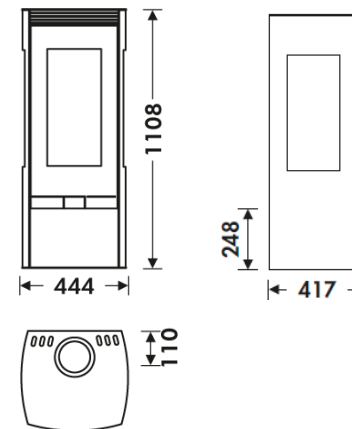

ALBA EcoDesign

PANADERO

MÉRETEK

MÉRET (M x SZ x Mé)	1108x444x417 mm
BRUTTÓ/NETTÓ SÚLY	119/104 kg
AJTÓ MÉRETE	230x500 mm
FÜSTCSŐCSONK ÁTMÉRŐ	Ø 150-153 mm Függőleges

TULAJDONSÁGOK

ÖNTÖTTVAS RÁCS	
3 OLDALAS	
ACÉL TEST	5 mm
NÉVLEGES TELJESÍTMÉNY	9,5 KW
HATÁSFOK	76,7 %
CO KIBOCSÁJTÁS	0,08 %
HŐÁLLÓ FESTÉK	800°C
ELLENÁLLÓ KERÁMIA ÜVEG	750°C

EAN 8426964180503
REF. PANADERO 18050

PLUSZ TERMÉK

ECODESIGN 2022

**KÜLSŐ LEVEGŐ
BEVEZETÉS**

VERMIKULIT BELSŐ

TŰZIFATÁROLÓ

TŰZIFA MÉRET
50 CM

BEFŰTHETŐ LÉGTÉR

TISZTA ÜVEG RENDSZER

HÁRMAS ÉGÉS

KETTŐS ZÁR

Art. 15a B-VG

BImSchV2

flamme
VERTE

Le label
du chauffage
au bois

7 ★