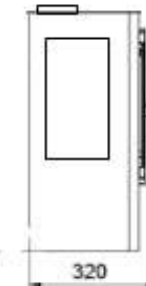

CORAL 3V EcoDesign

PANADERO

MEDIDAS

DIMENSIONES A x A x F	712x436x443 mm
PESO BRUTO/NETO	95/82 kg
DIMENSIONES PUERTAS	290x290 mm
SALIDA DE HUMOS	Ø 120-125 mm
	Horizontal
DIAGONAL VIDRIO	400 mm

CARACTERÍSTICAS

PARRILLA Y PUERTA DE HIERRO FUNDIDO	
POTENCIA CALORÍFICA	5,9 KW
RENDIMIENTO	77 %
EMISIÓN DE CO	0,10 %
PINTURA ANTI-CALÓRICA RESISTENTE	800°C
CRISTAL VITROCERÁMICO RESISTENCIA	750°C

EAN 8426964187366
REF. PANADERO 18736

PLUS PRODUCTO

ECODESIGN 2022

HOGAR REVESTIDO EN VERMICULITA

TRONCOS HASTA DE 40 CM

VOLUMEN DE CALEFACCION

SISTEMA CRISTAL LIMPIO

TRIPLE COMBUSTION

DOBLE CUERPO EN ACERO DE 3 + 3 MM

LEÑERO

A

BlmSchV2

flamme
VERTE

Le label
du chauffage
au bois

7 ★