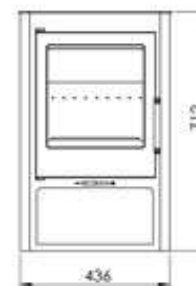

A

BlmSchV2

flamme
VERTE

Le label
du chauffage
au bois

7 ★