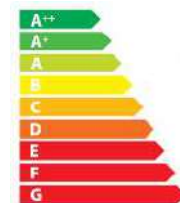

PARRILLA Y PUERTA DE HIERRO FUNDIDO	
POTENCIA CALORÍFICA	5,9 KW
RENDIMIENTO	77 %
EMISIÓN DE CO	0,10 %
PINTURA ANTI-CALÓRICA RESISTENTE	800°C
CRISTAL VITROCERÁMICO RESISTENCIA	750°C

EAN 8426964187366
REF. PANADERO 18736

PLUS PRODUCTO

ECODESIGN 2022

HOGAR REVESTIDO EN VERMICULITA

TRONCOS HASTA DE 40 CM

VOLUMEN DE CALEFACCION

SISTEMA CRISTAL LIMPIO

TRIPLE COMBUSTION

DOBLE CUERPO EN ACERO DE 3 + 3 MM

LEÑERO

A

BlmSchV2

flamme
VERTE

Le label
du chauffage
au bois

7 ★