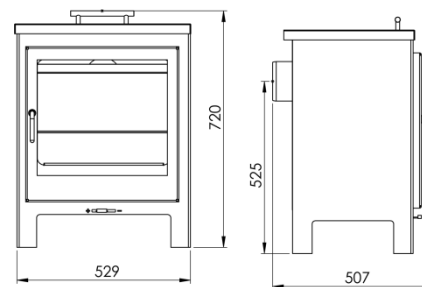

DOVER EcoDesign PANADERO

MÉRETEK

MÉRET (M x SZ x Mé)	720x529x507 mm
BRUTTÓ/NETTÓ SÚLY	97/89 kg
AJTÓ MÉRETE	400x300 mm
FÜSTCSŐCSONK ÁTMÉRŐ	Ø 120-125 mm
	Vízszintes

TULAJDONSÁGOK

ÖNTÖTTVAS RÁCS ÉS AJTÓ	
NÉVLEGES TELJESÍTMÉNY	8 KW
HATÁSFOK	77 %
CO KIBOCSÁJTÁS	0,10 %
HŐÁLLÓ FESTÉK	800°C
ELLENÁLLÓ KERÁMIA ÜVEG	750°C

DUPLA ACÉL TEST
+ 3 MM

4

Art. 15a B-VG **BImSchV2**