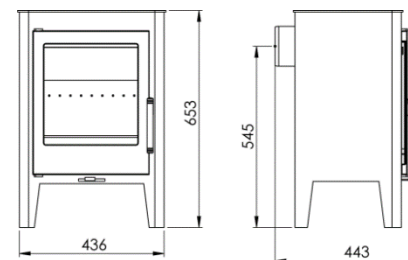

JAZZ

EcoDesign

PANADERO

MÉRETEK

MÉRET (M x SZ x Mé)	653x436x443 mm
BRUTTÓ/NETTÓ SÚLY	65/57 kg
AJTÓ MÉRETE	290x290 mm
FÜSTCSŐCSONK ÁTMÉRŐ	Ø 120-125 mm Vízszintes

TULAJDONSÁGOK

ÖNTÖTTVAS RÁCS ÉS AJTÓ	
NÉVLEGES TELJESÍTMÉNY	5,9 KW
HATÁSFOK	77 %
CO KIBOCSÁJTÁS	0,10 %
HŐÁLLÓ FESTÉK	800°C
ELLENÁLLÓ KERÁMIA ÜVEG	750°C

EAN 8426964187304

REF. PANADERO 18730

PLUSZ TERMÉK

ECODESIGN 2022

VERMIKULIT BELSŐ

TŰZIFA MÉRET 40
CM

BEFŰTHETŐ LÉGTÉR

TISZTA ÜVEG RENDSZER

HÁRMAS ÉGÉS

DUPLA ACÉL TEST
3 + 3 MM

Art. 15a B-VG **BImSchV2**