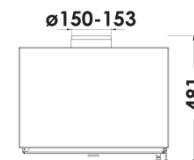

PLUS PRODUIT

ECODESIGN

BÛCHES JUSQU'À 50 CM

220 m³ VOLUME DE CHAUFFE

SYSTÈME VITRE PROPRE

TRIPLER COMBUSTION

DOUBLE CORPS EN
ACIER DE 4 + 3 MM

RANGE-BÛCHES

FOUR

BImSchV2

Art. 15a B-VG

flamme
VERTE

Le label
du chauffage
au bois

7 ★