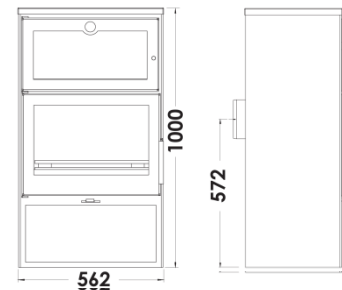

BImSchV2

Art. 15a B-VG

flamme
VERTE

Le label
du chauffage
au bois

7 ★

OVEN FR