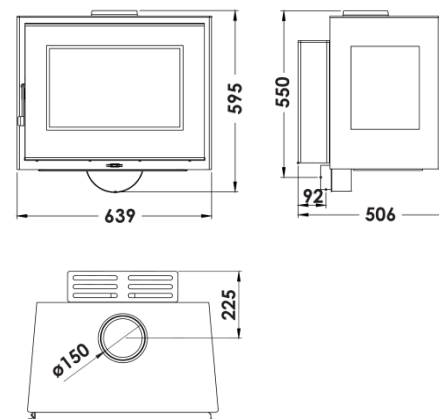

JAVA WALL EcoDesign

PANADERO

MESURES

DIMENSIONS H x L x P	595x639x506 mm
POIDS BRUT/NET	139/129 kg
PORTE ENTREE BOIS	465x260 mm
SORTIE DE FUMÉES	Ø 150-153 mm Verticale

CARACTERISTIQUES

GRILLE EN FONTE	
VISION TROIS FACES	
CORPS EN ACIER DE	4+3 mm
PUISSANCE	5,9 kW
RENDEMENT	77 %
EMISSION DE CO	0,10 %
PEINTURE ANTICALORIFIQUE RÉSISTANCE	800°C
VERRE VITROCÉRAMIQUE RÉSISTANCE	750°C

SYSTÈME VITRE
PROPRE

PORTE EN VERRE
SERIGRAPHIÉ

TRIPLE
COMBUSTION

DOUBLE CORPS EN ACIER
4+3 mm

A

Art. 15a B-VG **BImSchV2**

flamme
VERTE

Le label
du chauffage
au bois