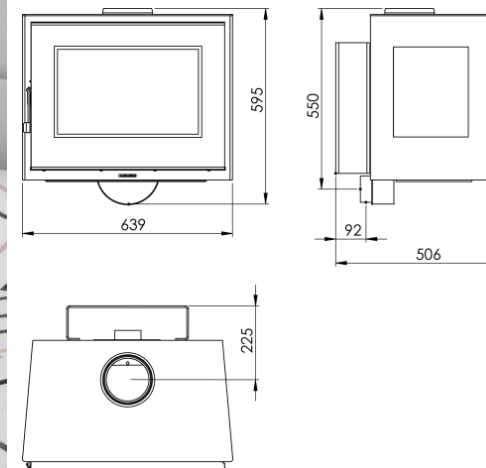

JAVA WALL EcoDesign

PANADERO

ROZMERY

VÝŠKA x ŠÍŘKA x HLOUBKA	595x639x506 mm
HMOTNOST BRUTTO/NETTO	134/114 kg
PŘIKLÁDACÍ OTVOR	465x260 mm
PRŮMĚR KOUŘOVODU	Ø 150-153 mm
VÝVOD KOUŘOVODU	Vrchní

CHARAKTERISTIKA

ŽELEZNÝ ROŠT	
POHLED DO OHNĚ ZE TŘÍ STRAN	
OCELOVÝ PLÁŠŤ KAMEN	4 mm
JMENOVITÝ VÝKON	5,9 kW
ÚČINNOST SPALOVÁNÍ	77 %
EMISE CO	0,10%
ŽÁRUVZDORNÁ BARVA	800°C
KERAMIZOVANÉ ŽÁRUVZDORNÉ SKLO	750°C

EAN 8426964184723
REF. PANADERO 18472

VLASTNOSTI

ECODESIGN 2022

**EXTERNÍ PŘÍVOD
VZDUCHU**

**VERMIKULITOVÁ
SPALOVACÍ KOMORA**

**MAX. DÉLKA POLEN
50 CM**

**VYTÁPĚCÍ
SCHOPNOST**

SYSTÉM ČISTÉHO SKLA

POTIŠTĚNÉ SKLO

TERCIÁRNÍ SPALOVÁNÍ

Art. 15a B-VG **BImSchV2**

JAVA WALL