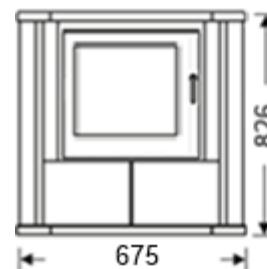

### MÉRETEK

MÉRET (M x SZ x MÉ)	825x675x445 mm
BRUTTÓ/NETTÓ SÚLY	106/86 kg
AJTÓ MÉRETE	432x290 mm
FÜSTCSŐCSONK ÁTMÉRŐ	Ø 150-153 mm Függőleges

## ECODESIGN 2022

ÜZIFA MÉRET 60 CM

210 m<sup>3</sup> BEFŰTHETŐ LÉGTÉR

TISZTA ÜVEG RENDSZER

HÁRMAS ÉGÉS

DUPLA ACÉL TEST 4 + 3 MM

TÜZIFATÁROLÓ

A