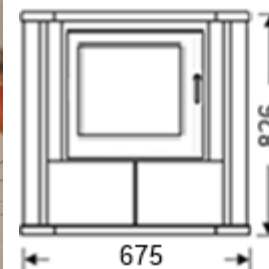

FARO

EcoDesign

PANADERO

ROZMERY

VÝŠKA x ŠÍŘKA x HLOUBKA	825x675x445 mm
HMOTNOST BRUTTO/NETTO	106/86 kg
PŘIKLÁDACÍ OTVOR	432x290 mm
PRŮMĚR KOUŘOVODU	Ø 150-153 mm Pionowy

CHARAKTERISTIKA

ŽELEZNÝ ROŠT	
JMENOVITÝ VÝKON	7 KW
ÚČINNOST SPALOVÁNÍ	75 %
EMISE CO	0,10 %
ŽÁRUVZDORNÁ BARVA	800°C
KERAMIZOVANÉ ŽÁRUVZDORNÉ SKLO	750°C

EAN 8426964186253
REF. PANADERO 18625

VLASTNOSTI

ECODESIGN 2022

MAX. DÉLKA POLEN
60 CM

VYTÁPĚCÍ SCHOPNOST

SYSTÉM ČISTÉHO SKLA

TERCIÁRNÍ
SPALOVÁNÍ

DVOUVRSTVÝ OCELOVÝ
PLÁŠŤ 4 + 3 MM

DŘEVNÍK

A

BImSchV2

Art. 15a B-VG

flamme
VERTE

Le label
du chauffage
au bois

7 ★