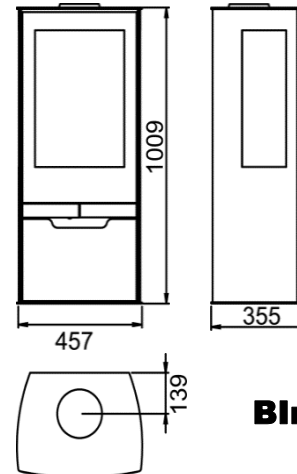

ZINC EcoDesign PANADERO

РАЗМЕРЫ

РАЗМЕРЫ В x Ш x Г	1009x457x355 мм
ВЕС/ЧИСТЫЙ ВЕС	110/101 кг
ОТСЕК ДЛЯ ДРОВ	440x320 мм
ДЫМОВОЙ КАНАЛ	Ø 150-153 мм Сверху

ХАРАКТЕРИСТИКИ

ЧУГУННАЯ РЕШЕТКА	
ОБЗОР 180°С	
СТАЛЬНОЙ КОРПУС	5 мм
НОМИНАЛЬНЫЙ ВЫХОД ТЕПЛА	7,9кВт
ЭФФЕКТИВНОСТЬ	78,4%
ВЫБРОСЫ СО	0,1%
ТЕРМОСТОЙКОЕ ПОКРЫТИЕ	800°С
ВИТРОКЕРАМИЧЕСКАЯ СТЕКЛОПРОЧНОСТЬ	750°С

EAN 8426964181005
REF. PANADERO 18100

ОСОБЕННОСТИ

ECODESIGN 2022

ГЕРМЕТИЧНОСТЬ

ВОЗДУХОЗАБОРНИК
С НАРУЖНЫМ
СЖАТИЕМ

ВНУТРЕННИЙ
ВЕРМИКУЛИТ

ДРОВЯНИК

ПОЛЕНА ИЗ ДЕРЕВА
45 CM

ОТОПИТЕЛЬНЫЙ
ОБЪЕМ

ТРИ ВИДА ТОПЛИВА

ВОЗДУШНАЯ
СИСТЕМА ОЧИСТКИ
СТЕКЛА

ДВОЙНОЙ
ЗАМОК

BlmSchV2