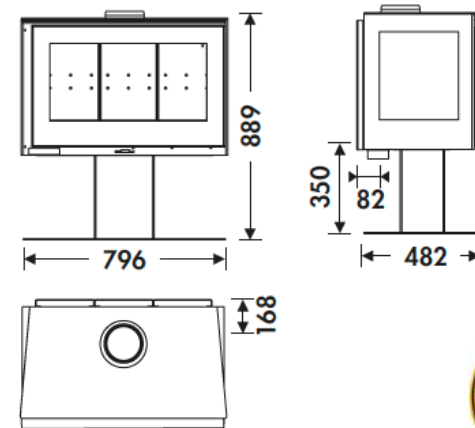

HARMONIE 3V EcoDesign

PANADERO

AFMETINGEN

DIMENSIONS H x L x P	889x796x482 mm
BRUTO/NETTO GEWICHT	160/150 kg
AFMETINGEN DEUR	620x286 mm
ROOKUITGANG	Ø 150-153 mm Verticaal

TECHNISCHE KENMERKEN

GIETIJZEREN ROOSTER	
3-ZIJDIG ZICHT	
STALEN PLAAT	5 mm
NOMINAAL VERMOGEN	7,2 KW
RENDEMENT	77%
CO-UITSTOOT	0,10%
HITTEVASTE VERF BESTAND TOT	800°C
KERAMISCH GLAS BESTAND TOT	750°C

EAN 8426964184105
REF. 18410

PLUS PRODUCT

ECODESIGN 2022

**EXTERNE
LUCHTTOEVOER**

**BRANDKAMER MET
VERMICULIET**

**HOUTBLOKKEN TOT
60 CM**

**220
m³** VERWARMINGSVOLUME

**CLEAN PLUS
SYSTEEM**

**3-VOUDIGE
VERBRANDING**

DUBBEL SLOT

Art. 15a B-VG **BImSchV2**

flamme
VERTE

Le label
du chauffage
au bois

7 ★

HARMONIE