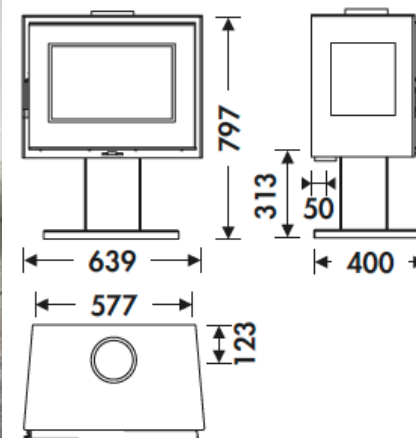

ATLANTIC 3V EcoDesign

PANADERO

AFMETINGEN

DIMENSIONS H x L x P	797x639x400 mm
BRUTO/NETTO GEWICHT	101/97 kg
AFMETINGEN DEUR	465x260 mm
ROOKUITGANG	Ø 150-153 mm Verticaal

TECHNISCHE KENMERKEN

GIETIJZEREN ROOSTER	
3-ZIJDIG ZICHT	
STALEN PLAAT	4 mm
NOMINAAL VERMOGEN	5,9 KW
RENDEMENT	77 %
CO-UITSTOOT	0,10 %
HITTEVASTE VERF BESTAND TOT	800°C
KERAMISCH GLAS BESTAND TOT	750°C

EAN 8426964184815
REF. PANADERO 18481

PLUS PRODUCT

ECODESIGN 2022

**EXTERNE
LUCHTTOEVOER**

BRANDKAMER MET
VERMICULIET

SERIGRAFISCH
VENSTER

HOUTBLOKKEN TOT
50 CM

VERWARMINGSVOLUME

CLEAN PLUS
SYSTEEM

3-VOUDIGE
VERBRANDING

Art. 15a B-VG **BImSchV2**

flamme
VERTE Le label
du chauffage
au bois **7 ★**

ATLANTIC