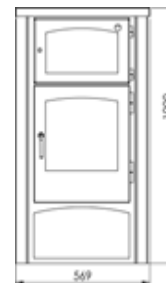

TÜVRheinland®
CERT
ISO 9001

BlmSchV2

flamme
VERTE

Le label
du chauffage
au bois

7★