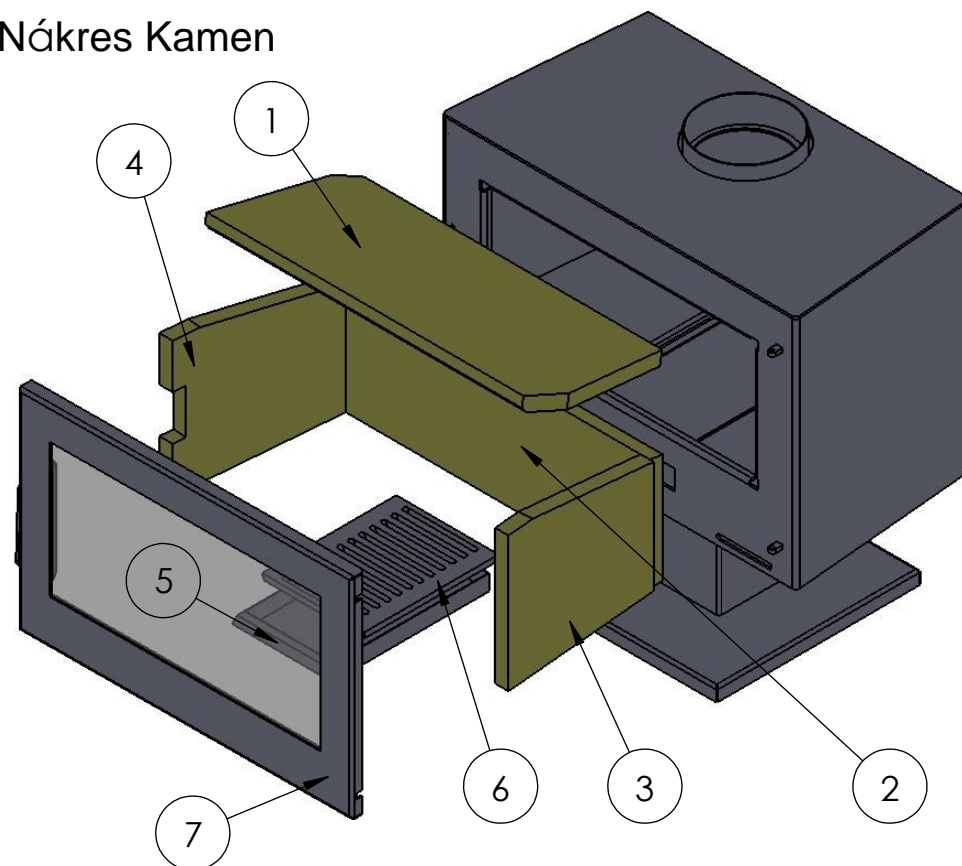

## Nákres Dveří

| N.º | Název                   | Materiál        | Ks. |
|-----|-------------------------|-----------------|-----|
| 8   | Skrytá klika            | Ocel            | 1   |
| 9   | Šroub skrytý kliky      | Nerez           | 1   |
| 10  | Těsnící šňůra           | Skleněný vlákno | 1   |
| 11  | Sklo                    | Sklo            | 1   |
| 12  | Držák na sklo           | Ocel            | 2   |
| 13  | Závitová vložka a šroub | Nerez           | 4   |
| 14  | Těsnící šňůra           | Skleněný vlákno | 1   |
| 15  | Panty                   | Nerez           | 2   |

## Nákres Kamen

| N.º | Názov       | Materiál   |
|-----|-------------|------------|
| 1   | Deflektor   | Vermikulit |
| 2   | Zadní doska | Vermikulit |
| 3   | Boční doska | Vermikulit |
| 4   | Boční doska | Vermikulit |
| 5   | Popelník    | Ocel       |
| 6   | Rošt        | Litina     |
| 7   | Dvířka      | Ocel       |