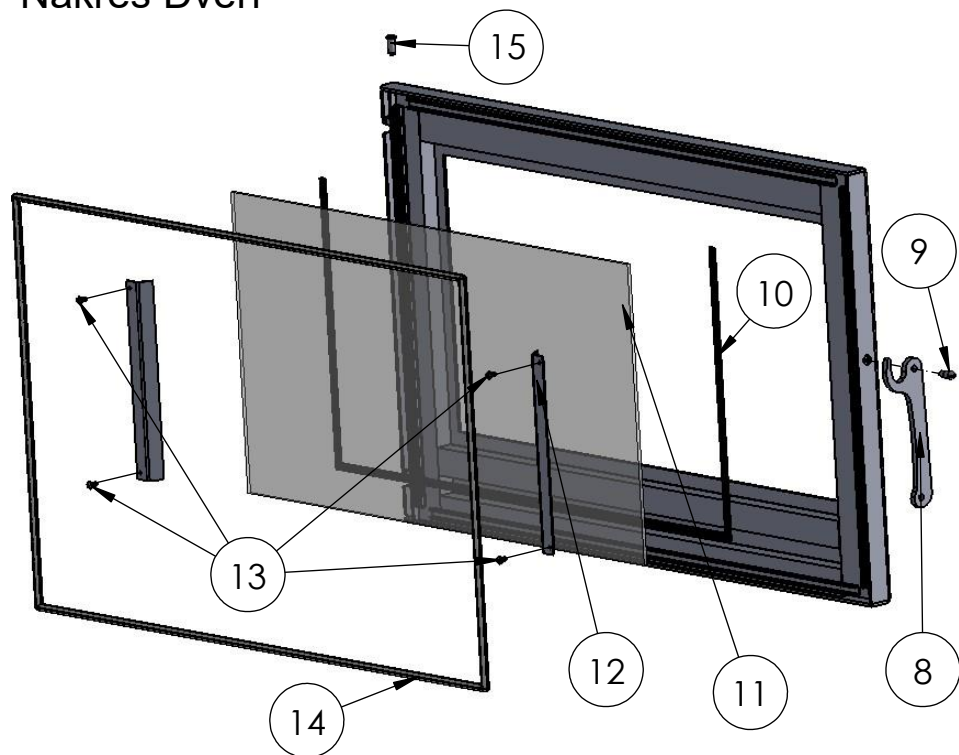

## Nákres Dveří

| N.º | Název                   | Materiál        | Ks. |
|-----|-------------------------|-----------------|-----|
| 8   | Skrytá klika            | Ocel            | 1   |
| 9   | Šroub skrytý kliky      | Nerez           | 1   |
| 10  | Těsnící šňůra           | Skleněný vlákno | 1   |
| 11  | Sklo                    | Sklo            | 1   |
| 12  | Držák na sklo           | Ocel            | 2   |
| 13  | Závitová vložka a šroub | Nerez           | 4   |
| 14  | Těsnící šňůra           | Skleněný vlákno | 1   |
| 15  | Panty                   | Nerez           | 2   |

## Nákres Kamen

| N.º | Názov       | Materiál   |
|-----|-------------|------------|
| 1   | Deflektor   | Vermikulit |
| 2   | Zadní doska | Vermikulit |
| 3   | Boční doska | Vermikulit |
| 4   | Boční doska | Vermikulit |
| 5   | Popelník    | Ocel       |
| 6   | Rošt        | Litina     |
| 7   | Dvířka      | Ocel       |