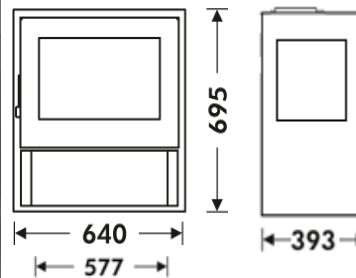

A+

Art. 15a B-VG

TÜV Rheinland
CERT
ISO 9001

BlmSchV2

flamme
VERTE

Le label
du chauffage
au bois

7★

JAVA