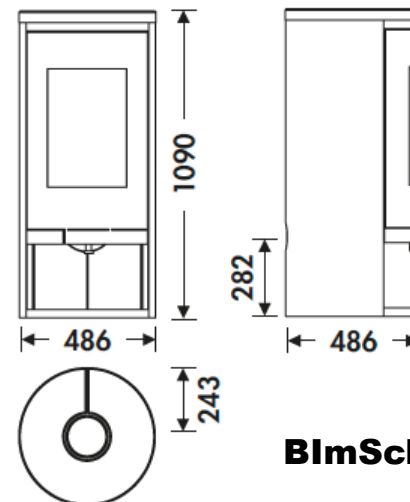

SYDNEY EcoDesign

PANADERO

WYMIARY

WYS.xSZER.xGŁ.	1090x486x486 mm
WAGA BRUTTO/NETTO	141/133 kg
WYMIARY DRZWICZEK	380x300 mm
WYLOT SPALIN	Ø 150-153 mm Pionowy
PRZEKĄTNA SZYBY	560 mm

CHARAKTERYSTYKA

RUSZT ŻELIWNY	
MOC NOMINALNA	6,3 KW
SPRAWNOŚĆ	76,4 %
EMISJA CO	0,10 %
FARBA ŻAROODPORNĄ	800°C
SZYBA SZKLANO-CERAMICZNA	750°C

EAN 8426964182507
REF. PANADERO 18250

ZALETY PRODUKTU

ECODESIGN 2022

BlmSchV2