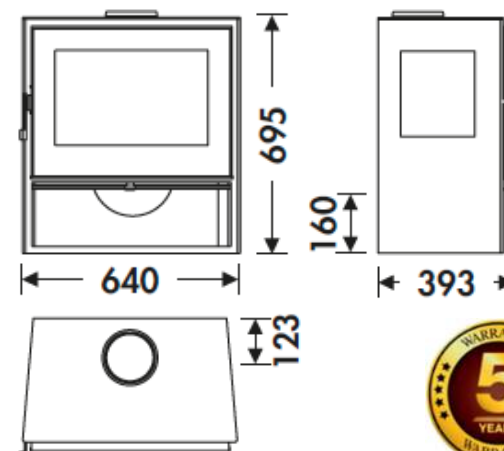

JAVA 3V EcoDesign

PANADERO

WYMIARY

WYS.xSZER.xGŁ.	695x640x393 mm
WAGA BRUTTO/NETTO	103/93 kg
WYMIARY DRZWICZEK	465x260 mm
WYLOT SPALIN	Ø 150-153 mm Pionowy

CHARAKTERYSTYKA

RUSZT ŻELIWNY	
WIDOK OGNIĄ Z TRZECH STRON	
KORPUS ZE STALI	4 mm
MOC NOMINALNA	5,9 KW
SPRAWNOŚĆ	77 %
EMISJA CO	0,10 %
FARBA ŻAROODPORNĄ	800°C
SZYBA SZKLANO-CERAMICZNA	750°C

EAN 8426964184709
REF. PANADERO 18470

ZALETY PRODUKTU

ECODESIGN 2022

**DOŁOT POWIETRZA
Z ZEWNĄTRZ**

WNĘTRZE WYŁOŻONE
WERMIKULITEM

DŁUGOŚĆ POLAN
DO 50 CM

OGRZEWANA
KUBATURA

SYSTEM CZYSTA
SZYBA

SZYBA Z
SITODRUKIEM

SPALANIE
TRÓJSTOPNIOWE

WNEKA NA
DREWNO

Art. 15a B-VG **BImSchV2**

IAVA