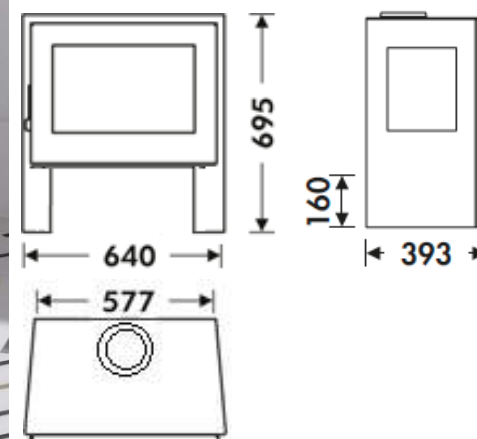

CAPRI 3V EcoDesign

PANADERO

WYMIARY

WYS.XSZER.XGŁ.	695x640x393 mm
WAGA BRUTTO/NETTO	103/93 kg
WYMIARY DRZWICZEK	465x260 mm
WYLOT SPALIN	Ø 150-153 mm Pionowy

CHARAKTERYSTYKA

RUSZT ŻELIWNY	
WIDOK OGNIĄ Z TRZECH STRON	
KORPUS ZE STALI	4 mm
MOC NOMINALNA	5,9 KW
SPRAWNOŚĆ	77 %
EMISJA CO	0,10 %
FARBA ŻAROODPORNA	800°C
SZYBA SZKLANO-CERAMICZNA	750°C

EAN 8426964184556

REF. PANADERO 18455

ZALETY PRODUKTU

ECODESIGN 2022

**DOŁOT POWIETRZA
Z ZEWNĄTRZ**

**WNĘTRZE WYŁOŻONE
WERMIKULITEM**

**DŁUGOŚĆ POLAN
DO 50 CM**

**210
m³** OGRZEWANA
KUBATURA

**SYSTEM CZYSTA
SZYBA**

**SZYBA Z
SITODRUKIEM**

**SPALANIE
TRÓJSTOPNIOWE**

Art. 15a B-VG

BImSchV2

flamme
VERTE

Le label
du chauffage
au bois

7 ★

CAPRI