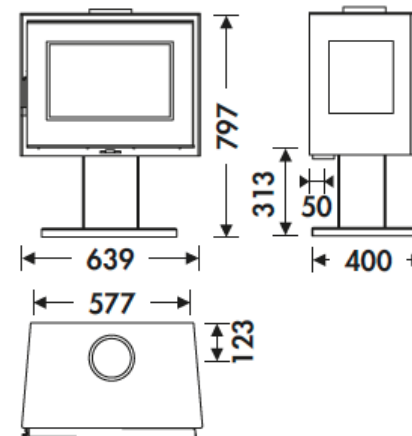

ATLANTIC 3V EcoDesign

PANADERO

WYMIARY

WYS.xSZER.xGŁ.	797x639x400 mm
WAGA BRUTTO/NETTO	101/97 kg
WYMIARY DRZWICZEK	465x260 mm
WYLOT SPALIN	Ø 150-153 mm
	Pionowy

CHARAKTERYSTYKA

RUSZT ŻELIWNY	
WIDOK OGNIA Z TRZECH STRON	
KORPUS ZE STALI	4 mm
MOC NOMINALNA	5,9 KW
SPRAWNOŚĆ	77 %
EMISJA CO	0,10 %
FARBA ŻAROODPORNĄ	800°C
SZYBA SZKLANO-CERAMICZNA	750°C

EAN 8426964184815
REF. PANADERO 18481

ZALETY PRODUKTU

ECODESIGN 2022

**DOŁOT POWIETRZA
Z ZEWNĄTRZ**

WNĘTRZE WYŁOŻONE
VERMIKULITEM

DŁUGOŚĆ POLAN
DO 50 CM

210
m³ OGRZEWANA
KUBATURA

SYSTEM CZYSTA
SZYBA

SZYBA Z
SITODRUKIEM

SPALANIE
TRÓJSTOPNIOWE

Art. 15a B-VG **BImSchV2**

ATLANTIC