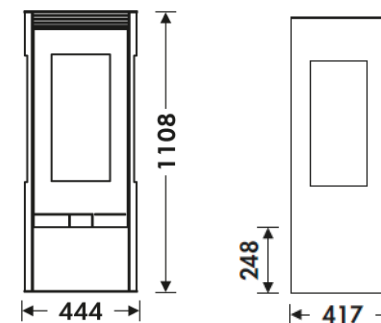

ALBA EcoDesign

PANADERO

WYMIARY

WYS.xSZER.xGŁ.	1108x444x417 mm
WAGA BRUTTO/NETTO	119/104 kg
WYMIARY DRZWICZEK	230x500 mm
WYLOT SPALIN	Ø 150-153 mm Pionowy

CHARAKTERYSTYKA

RUSZT ŻELIWNY	
WIDOK OGNIĄ Z TRZECH STRON	
KORPUS ZE STALI	5 mm
MOC NOMINALNA	9,5 KW
SPRAWNOŚĆ	76,7%
EMISJA CO	0,08%
FARBA ŻAROODPORNĄ	800°C
SZYBA SZKLANO-CERAMICZNA	750°C

EAN 8426964180503
REF. PANADERO 18050

ZALETY PRODUKTU

ECODESIGN 2022

**DOŁOT POWIETRZA
Z ZEWNĄTRZ**

WNĘTRZE WYŁOŻONE
WERMIKULITEM

WNEKA NA
DREWNO

DŁUGOŚĆ POLAN
DO 50 CM

290
m³ OGRZEWANA
KUBATURA

SYSTEM CZYSTA
SZYBA

SPALANIE
TRÓJSTOPNIOWE

PODWÓJNE
ZAMYKANIE

Art. 15a B-VG

BImSchV2

flamme
VERTE

Le label
du chauffage
au bois

7 ★