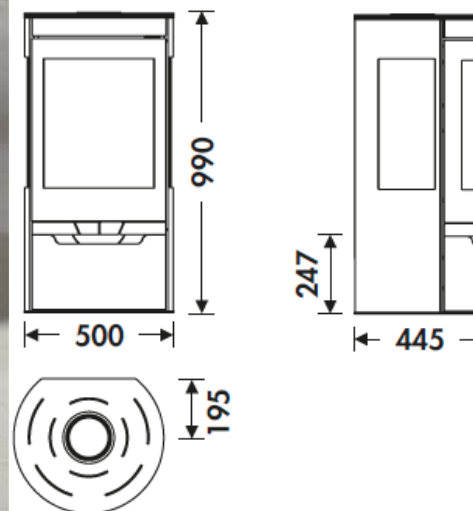

SUERTE EcoDesign

PANADERO

MESURES

DIMENSIONS H x L x P	990x500x445 mm
POIDS BRUT/NET	122/113 kg
PORTE ENTREE BOIS	432x337 mm
SORTIE DE FUMÉES	Ø 150-153 mm
	Verticale

CARACTERISTIQUES

GRILLE EN FONTE	
VISION TROIS FACES	
CORPS EN ACIER DE	5 mm
PUISSANCE	8 KW
RENDEMENT	78,5 %
EMISSION DE CO	0,10 %
PEINTURE ANTICALORIFIQUE RÉSISTANCE	800°C
VERRE VITROCÉRAMIQUE RÉSISTANCE	750°C
EAN 8426964181500	
REF. PANADERO 18150	

ECODESIGN 2022

COMPATIBLE BBC
COMFORME RT 2012

PRISE D'AIR
EXTÉRIEUR

FOYER REVÊTU EN
VERMICULITE

RANGE-BÛCHES

BÛCHES DE 50 CM EN
VERTICALE

VOLUME DE
CHAUFFE

TRIPLE
COMBUSTION

SYSTÈME VITRE
PROPRE

DOUBLE
FERMETURE

A

Art. 15a B-VG **BImSchV2**

SUERTE