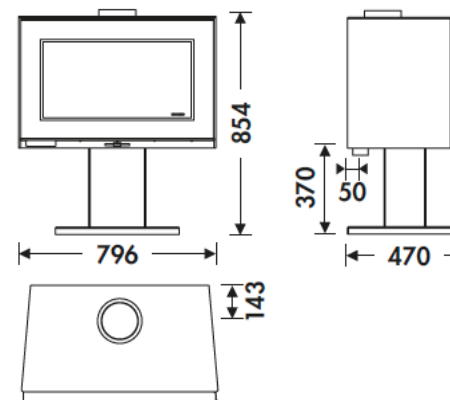

MAJA-S EcoDesign

PANADERO

PLUS PRODUIT

ECODESIGN 2022

**COMPATIBLE BBC
COMFORME RT 2012**

**PRISE D'AIR
EXTÉRIEUR**

FOYER REVÊTU EN
VERMICULITE

PORTE EN VERRE
SERIGRAPHIÉ

BÛCHES DE 60 CM

VOLUME DE
CHAUFFE
220 m³

TRIPLE
COMBUSTION

SYSTÈME VITRE
PROPRE

DOUBLE FERMETURE

MESURES

DIMENSIONS H x L x P	854x796x470 mm
POIDS BRUT/NET	157/142 kg
PORTE ENTREE BOIS	620x286 mm
SORTIE DE FUMÉES	Ø 150-153 mm
	Verticale

CARACTERISTIQUES

GRILLE EN FONTE	
VISION PANORAMIQUE	
CORPS EN ACIER DE	5 mm
PUISSANCE	7,2 KW
RENDEMENT	78,9%
EMISSION DE CO	0,10%
PEINTURE ANTICALORIFIQUE RÉSISTANCE	800°C
VERRE VITROCÉRAMIQUE RÉSISTANCE	750°C

EAN 8426964184006
REF. PANADERO 18400

A

Art. 15a B-VG

BImSchV2

flamme
VERTE

Le label
du chauffage
au bois

7 ★

MAJA-S