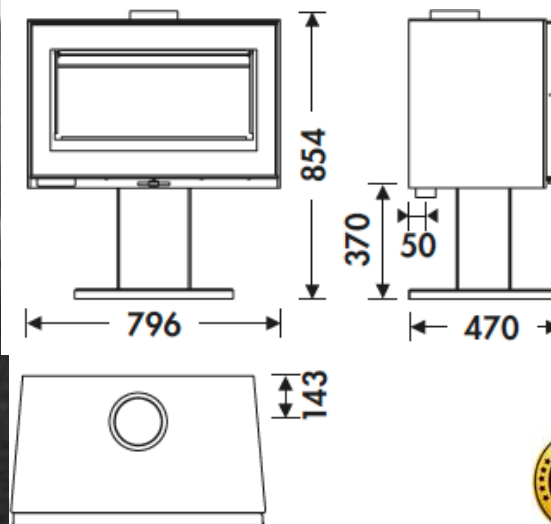

MAJA EcoDesign

PANADERO

MESURES

DIMENSIONS H x L x P	854x796x470 mm
POIDS BRUT/NET	157/142 kg
PORTE ENTREE BOIS	620x286 mm
SORTIE DE FUMÉES	Ø 150-153 mm
	Verticale

CARACTERISTIQUES

GRILLE EN FONTE	
VISION PANORAMIQUE	
CORPS EN ACIER DE	5 mm
PUISSANCE	7,2 KW
RENDEMENT	78,9%
EMISSION DE CO	0,10%
PEINTURE ANTICALORIFIQUE RÉSISTANCE	800°C
VERRE VITROCÉRAMIQUE RÉSISTANCE	750°C

PLUS PRODUIT

ECODESIGN 2022

COMPATIBLE BBC
COMFORME RT 2012

PRISE D'AIR
EXTÉRIEUR

BÛCHES DE 60 CM

VOLUME DE
CHAUFFE

TRIPLE
COMBUSTION

SYSTÈME VITRE
PROPRE

DOUBLE FERMETURE

FOYER REVÊTU EN
VERMICULITE

EAN 8426964184051
REF. PANADERO 18405

Art. 15a B-VG

BImSchV2

flamme
VERTE

Le label
du chauffage
au bois

7 ★

MAJA