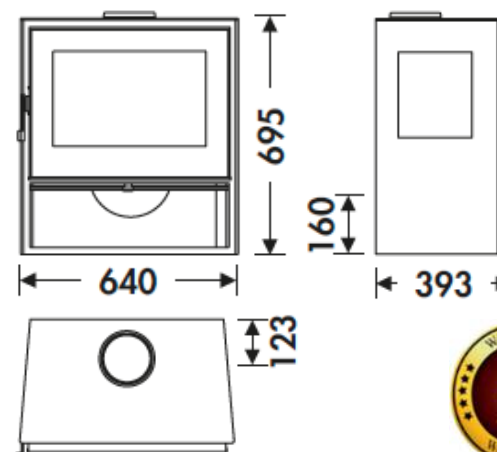

JAVA 3V EcoDesign

PANADERO

MESURES

| | |
|----------------------|----------------|
| DIMENSIONS H x L x P | 695x640x393 mm |
| POIDS BRUT/NET | 103/93 kg |
| PORTE ENTREE BOIS | 465x260 mm |
| SORTIE DE FUMÉES | Ø 150-153 mm |
| | Verticale |

SYSTÈME VITRE
PROPRE

PORTE EN VERRE
SERIGRAPHIÉ

TRIPLE
COMBUSTION

RANGE-BÛCHES

A

Art. 15a B-VG **B1mSchV2**

IAVA