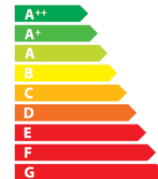

## CARACTERISTIQUES

GRILLE EN FONTE	
VISION PANORAMIQUE	
PUISSANCE	7 KW
RENDEMENT	81 %
EMISSION DE CO	0,10%
PEINTURE ANTICALORIFIQUE RÉSISTANCE	800°C
VERRE VITROCÉRAMIQUE RÉSISTANCE	750°C

EAN 8426964190809  
REF. PANADERO 19080

## PLUS PRODUIT

**ECODESIGN**  
COMPATIBLE BBC  
COMFORME RT 2012

**PRISE D'AIR  
EXTÉRIEUR**

FOYER REVÊTU EN  
VERMICULITE

PORTE EN VERRE  
SERIGRAPHIÉ

BÛCHES DE 60 CM

SYSTÈME VITRE  
PROPRE

VOLUME DE  
CHAUFFE

DOUBLE  
COMBUSTION

**A+**

**BlmSchV2**

flamme  
VERTE

Le label  
du chauffage  
au bois

7 ★