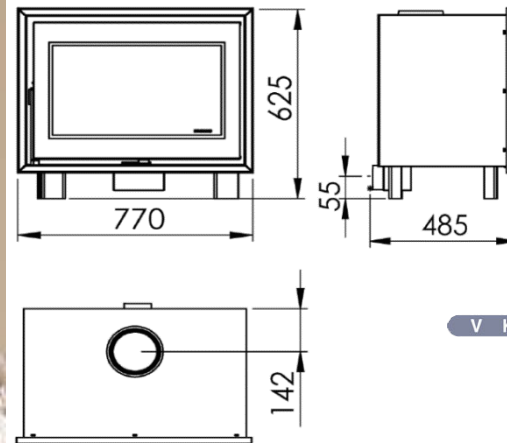

A+

BlmSchV2

flamme
VERTE

Le label
du chauffage
au bois

7 ★