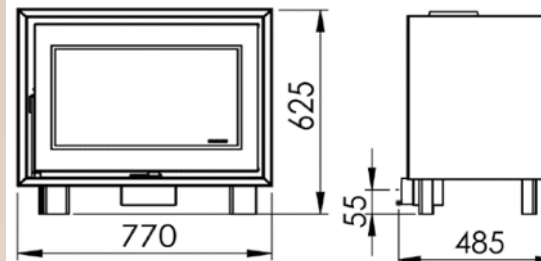

A+

BImSchV2

flamme
VERTE

Le label
du chauffage
au bois

7 ★

F-820-S