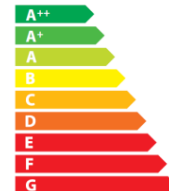

F-820-S EcoDesign

PANADERO

MESURES

DIMENSIONS H x L x P	625x770x485 mm
POIDS BRUT/NET	96/86 kg
PORTE ENTREE BOIS	600x300 mm
SORTIE DE FUMÉES	Ø 150-153 mm Verticale

CARACTERISTIQUES

GRILLE EN FONTE	
VISION PANORAMIQUE	
PUISSANCE	7 KW
RENDEMENT	81 %
EMISSION DE CO	0,10%
PEINTURE ANTICALORIFIQUE RÉSISTANCE	800°C
VERRE VITROCÉRAMIQUE RÉSISTANCE	750°C

EAN 8426964190809
REF. PANADERO 19080

PLUS PRODUIT

ECODESIGN 2022

COMPATIBLE BBC
COMFORME RT 2012

PRISE D'AIR
EXTÉRIEUR

FOYER REVÊTU EN
VERMICULITE

PORTE EN VERRE
SERIGRAPHIÉ

BÛCHES DE 60 CM

SYSTÈME VITRE
PROPRE

VOLUME DE
CHAUFFE

DOUBLE
COMBUSTION

A+

BImSchV2

flamme
VERTE

Le label
du chauffage
au bois

7 ★