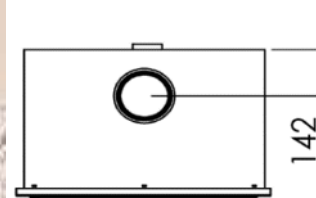

PLUS PRODUIT

ECODESIGN 2022

COMPATIBLE BBC
COMFORME RT 2012

PRISE D'AIR
EXTÉRIEUR

FOYER REVÊTU EN
VERMICULITE

PORTE EN VERRE
SERIGRAPHIÉ

BÛCHES DE 60 CM

SYSTÈME VITRE
PROPRE

VOLUME DE
CHAUFFE

DOUBLE
COMBUSTION

A+

BImSchV2

flamme
VERTE

Le label
du chauffage
au bois

7 ★