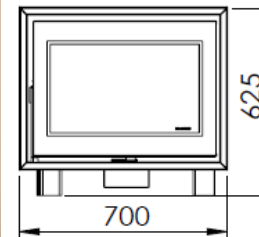

CARACTERISTIQUES

GRILLE EN FONTE

VISION PANORAMIQUE

PUISSANCE **7 KW**

RENDEMENT **81 %**

EMISSION DE CO **0,10 %**

PEINTURE ANTICALORIFIQUE
RÉSISTANCE **800°C**

VERRE VITROCÉRAMIQUE
RÉSISTANCE **750°C**

EAN 8426964190502
REF. PANADERO 19050