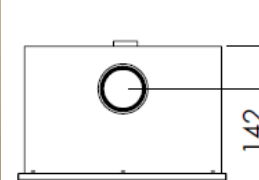

CARACTERISTIQUES

GRILLE EN FONTE

VISION PANORAMIQUE

PUISSANCE **7 KW**

RENDEMENT **81 %**

EMISSION DE CO **0,10 %**

PEINTURE ANTICALORIFIQUE
RÉSISTANCE **800°C**

VERRE VITROCÉRAMIQUE
RÉSISTANCE **750°C**

EAN 8426964190502
REF. PANADERO 19050