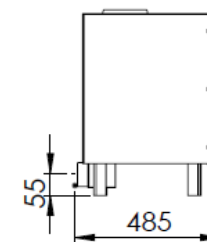

CARACTERISTIQUES

GRILLE EN FONTE

VISION PANORAMIQUE

PUISSANCE **7 KW**

RENDEMENT **81 %**

EMISSION DE CO **0,10 %**

PEINTURE ANTICALORIFIQUE
RÉSISTANCE **800°C**

VERRE VITROCÉRAMIQUE
RÉSISTANCE **750°C**

EAN 8426964190502
REF. PANADERO 19050