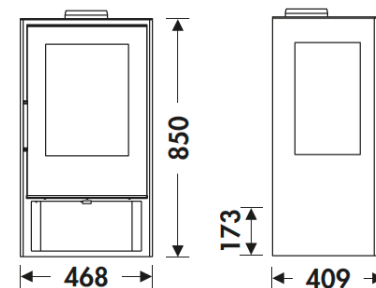

CONDOR 3V EcoDesign

PANADERO

PLUS PRODUIT

ECODESIGN 2022

COMPATIBLE BBC
COMFORME RT 2012

PRISE D'AIR
EXTÉRIEUR

FOYER REVÊTU EN
VERMICULITE

PORTE EN VERRE
SERIGRAPHIÉ

RANGE-BÛCHES

230
m³ VOLUME DE
CHAUFFE

SYSTÈME VITRE
PROPRE

TRIPLE
COMBUSTION

BÛCHES DE 40 CM

MESURES

DIMENSIONS H x L x P	850x468x409 mm
POIDS BRUT/NET	118/100 kg
PORTE ENTREE BOIS	290x360 mm
SORTIE DE FUMÉES	Ø 150-153 mm

Verticale

CARACTERISTIQUES

GRILLE EN FONTE	
VISION TROIS FACES	
CORPS EN ACIER DE	5 mm
PUISSANCE	8 KW
RENDEMENT	77 %
EMISSION DE CO	0,10 %
PEINTURE ANTICALORIFIQUE RÉSISTANCE	800°C
VERRE VITROCÉRAMIQUE RÉSISTANCE	750°C

EAN 8426964185058
REF. PANADERO 18505

Art. 15a B-VG **BImSchV2**

flamme
VERTE

Le label
du chauffage
au bois

7 ★

CONDOR