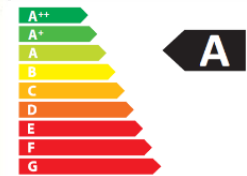

CONDOR 3V EcoDesign

PANADERO

PLUS PRODUIT

ECODESIGN 2022

COMPATIBLE BBC
COMFORME RT 2012

PRISE D'AIR
EXTÉRIEUR

FOYER REVÊTU EN
VERMICULITE

PORTE EN VERRE
SERIGRAPHIÉ

RANGE-BÛCHES

230
m³ VOLUME DE
CHAUFFE

SYSTÈME VITRE
PROPRE

TRIPLE
COMBUSTION

BÛCHES DE 40 CM

MESURES

DIMENSIONS H x L x P	850x468x409 mm
POIDS BRUT/NET	118/100 kg
PORTE ENTREE BOIS	290x360 mm
SORTIE DE FUMÉES	Ø 150-153 mm

Verticale

CARACTERISTIQUES

GRILLE EN FONTE	
VISION TROIS FACES	
CORPS EN ACIER DE	5 mm
PUISSANCE	8 KW
RENDEMENT	77 %
EMISSION DE CO	0,10 %
PEINTURE ANTICALORIFIQUE RÉSISTANCE	800°C
VERRE VITROCÉRAMIQUE RÉSISTANCE	750°C

EAN 8426964185058
REF. PANADERO 18505