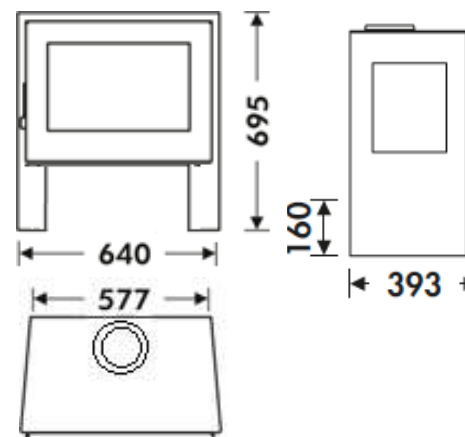

CAPRI 3V EcoDesign

PANADERO

MESURES

DIMENSIONS H x L x P	695x640x393 mm
POIDS BRUT/NET	103/93 kg
PORTE ENTREE BOIS	465x260 mm
SORTIE DE FUMÉES	Ø 150-153 mm Verticale

CARACTERISTIQUES

GRILLE EN FONTE	
VISION TROIS FACES	
CORPS EN ACIER DE	4 mm
PUISSANCE	5,9 KW
RENDEMENT	77 %
EMISSION DE CO	0,10 %
PEINTURE ANTICALORIFIQUE RÉSISTANCE	800°C
VERRE VITROCÉRAMIQUE RÉSISTANCE	750°C

VOLUME DE
CHAUFFE

SYSTÈME VITRE
PROPRE

PORTE EN VERRE
SERIGRAPHIÉ

TRIPLE
COMBUSTION

Art. 15a B-VG

BImSchV2

flamme
VERTE

Le label
du chauffage
au bois