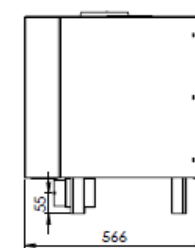

CARACTERISTIQUES

GRILLE EN FONTE	
VISION PANORAMIQUE	
PUISSANCE	7 KW
RENDEMENT	81 %
EMISSION DE CO	0,10 %
PEINTURE ANTICALORIFIQUE RÉSISTANCE	800°C
VERRE VITROCÉRAMIQUE RÉSISTANCE	750°C

EAN 8426964190601
REF. PANADERO 19060