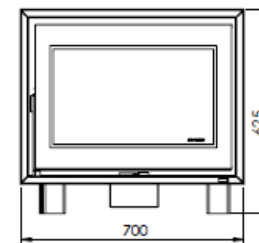

CARACTERISTIQUES

GRILLE EN FONTE	
VISION PANORAMIQUE	
PUISSANCE	7 KW
RENDEMENT	81 %
EMISSION DE CO	0,10 %
PEINTURE ANTICALORIFIQUE RÉSISTANCE	800°C
VERRE VITROCÉRAMIQUE RÉSISTANCE	750°C

EAN 8426964190601
REF. PANADERO 19060