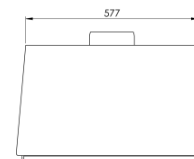

CARACTERISTIQUES

GRILLE EN FONTE	
VISION PANORAMIQUE	
CORPS EN ACIER DE	4 mm
PUISSANCE	6,7 KW
RENDEMENT	80,7 %
EMISSION DE CO	0,10 %
PEINTURE ANTICALORIFIQUE RÉSISTANCE	800°C
VERRE VITROCÉRAMIQUE RÉSISTANCE	750°C

EAN 8426964184655
REF. PANADERO 18465