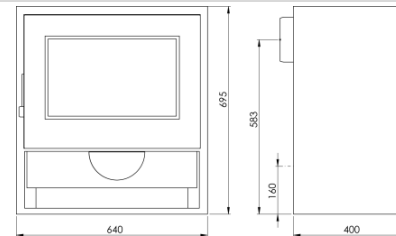

BORNEO-S EcoDesign

PANADERO

MESURES

DIMENSIONS H x L x P	695x640x400 mm
POIDS BRUT/NET	103/93 kg
PORTE ENTREE BOIS	465x260 mm
SORTIE DE FUMÉES	Ø 150-153 mm Horizontale

CARACTERISTIQUES

GRILLE EN FONTE	
VISION PANORAMIQUE	
CORPS EN ACIER DE	4 mm
PUISSANCE	6,7 KW
RENDEMENT	80,7 %
EMISSION DE CO	0,10 %
PEINTURE ANTICALORIFIQUE RÉSISTANCE	800°C
VERRE VITROCÉRAMIQUE RÉSISTANCE	750°C

EAN 8426964184655
REF. PANADERO 18465

PLUS PRODUIT

ECODESIGN 2022

COMPATIBLE BBC
COMFORME RT 2012

PRISE D'AIR
EXTÉRIEUR

FOYER REVÊTU EN
VERMICULITE

BÛCHES DE 50 CM

VOLUME DE
CHAUFFE