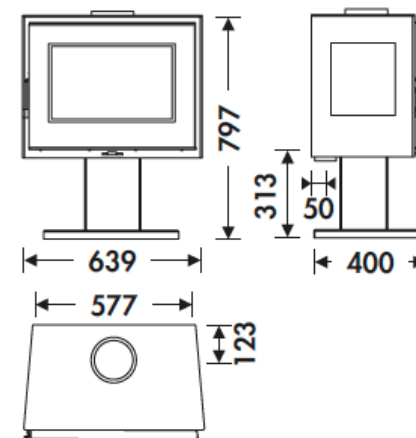

ATLANTIC 3V EcoDesign

PANADERO

PLUS PRODUIT

ECODESIGN 2022

COMPATIBLE BBC
COMFORME RT 2012

PRISE D'AIR
EXTÉRIEUR

FOYER REVÊTU EN
VERMICULITE

BÛCHES DE 50 CM

VOLUME DE
CHAUFFE

SYSTÈME VITRE
PROPRE

PORTE EN VERRE
SERIGRAPHIÉ

TRIPLE
COMBUSTION

MESURES

DIMENSIONS H x L x P	797x639x400 mm
POIDS BRUT/NET	101/97 kg
PORTE ENTREE BOIS	465x260 mm
SORTIE DE FUMÉES	Ø 150-153 mm Verticale

CARACTERISTIQUES

GRILLE EN FONTE	
VISION TROIS FACES	
CORPS EN ACIER DE	4 mm
PUISSANCE	5,9 KW
RENDEMENT	77 %
EMISSION DE CO	0,10 %
PEINTURE ANTICALORIFIQUE RÉSISTANCE	800°C
VERRE VITROCÉRAMIQUE RÉSISTANCE	750°C

EAN 8426964184815
REF. PANADERO 18481

A

CE

Art. 15a B-VG **BImSchV2**

flamme
VERTE

Le label
du chauffage
au bois

7 ★

ATLANTIC