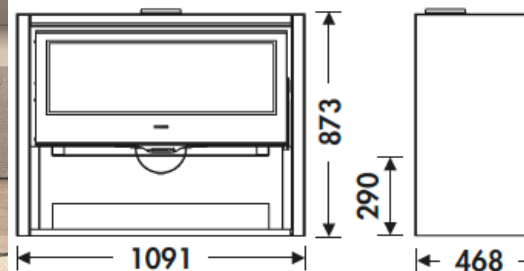

ALLEGRO EcoDesign

PANADERO

ECODESIGN 2022

COMPATIBLE BBC
COMFORME RT 2012

PRISE D'AIR
EXTÉRIEUR

DOUBLE CORPS EN
ACIER DE 5 + 3 MM

270
m³
VOLUME DE
CHAUFFE

FOYER REVÊTU EN
VERMICULITE

PORTE EN VERRE
SERIGRAPHIÉ

BÛCHES DE 80 CM

RANGE-BÛCHES

SYSTÈME VITRE
PROPRE

TRIPLE
COMBUSTION

MESURES

DIMENSIONS H x L x P **873x1091x468 mm**

POIDS BRUT/NET **148/139 kg**

PORTE ENTREE BOIS **870x300 mm**

SORTIE DE FUMÉES **Ø 150-153 mm**
Verticale

CARACTERISTIQUES

GRILLE EN FONTE

PUISSANCE **8,9 KW**

RENDEMENT **80,8 %**

EMISSION DE CO **0,10 %**

PEINTURE ANTICALORIFIQUE
RÉSISTANCE **800°C**

VERRE VITROCÉRAMIQUE
RÉSISTANCE **750°C**

EAN 8426964180206
REF. PANADERO 18020

Art. 15a B-VG **B1mSchV2**

ALLEGRO