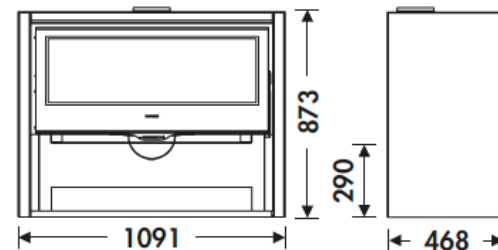

Art. 15a B-VG **BlmSchV2**

ALLEGRO ES