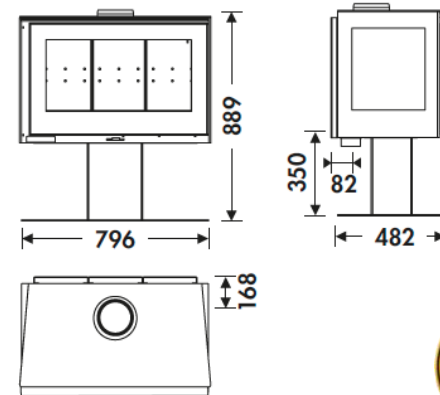

## MÉRETEK

MÉRET (M x SZ x Mé)	889x796x482 mm
BRUTTÓ/NETTÓ SÚLY	160/150 kg
AJTÓ MÉRETE	620x286 mm
FÜSTCSŐCSONK ÁTMÉRŐ	Ø 150-153 mm Függőleges

## TULAJDONSÁGOK

ÖNTÖTTVAS RÁCS	
3 OLDALAS	
ACÉL TEST	5 mm
NÉVLEGES TELJESÍTMÉNY	7,2 KW
HATÁSFOK	77%
CO KIBOCSÁJTÁS	0,10%
HŐÁLLÓ FESTÉK	800°C
ELLENÁLLÓ KERÁMIA ÜVEG	750°C

EAN 8426964184105  
REF. PANADERO 18410

### ECODESIGN 2022

**KÜLSŐ LEVEGŐ  
BEVEZETÉS**

VERMIKULIT BELSŐ

TÜZIFA MÉRET 60  
CM

BEFŰTHETŐ LÉGTÉR

TISZTA ÜVEG RENDSZER

HÁRMAS ÉGÉS

KETTŐS ZÁR