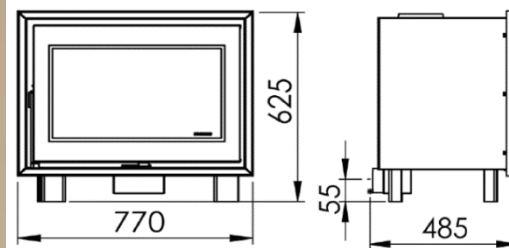

A+

BImSchV2

flamme
VERTE

Le label
du chauffage
au bois

7 ★