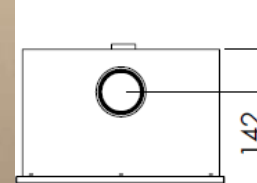

### ROZMERY

VÝŠKA x ŠÍŘKA x HLOUBKA	625x700x485 mm
HMOTNOST BRUTTO/NETTO	85/75 kg
PŘÍKLÁDACÍ OTVOR	550x311 mm
PRŮMĚR KOUŘOVODU VÝVOD KOUŘOVODU	150-153 mm Vrchní

#### ECODESIGN

EXTERNÍ PŘÍVOD  
VZDUCHU

VERMIKULITOVÁ  
SPALOVACÍ KOMORA

POTIŠTĚNÉ SKLO

MAX. DÉLKA POLEN  
50 CM

VYTÁPĚCÍ SCHOPNOST

SYSTÉM ČISTÉHO SKLA

TERCIÁRNÍ SPALOVÁNÍ