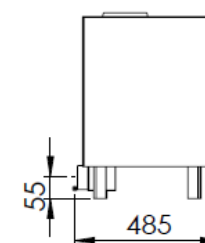

### ROZMERY

VÝŠKA x ŠÍŘKA x HLOUBKA	625x700x485 mm
HMOTNOST BRUTTO/NETTO	85/75 kg
PŘÍKLÁDACÍ OTVOR	550x311 mm
PRŮMĚR KOUŘOVODU VÝVOD KOUŘOVODU	150-153 mm Vrchní

#### ECODESIGN

EXTERNÍ PŘÍVOD  
VZDUCHU

VERMIKULITOVÁ  
SPALOVACÍ KOMORA

POTIŠTĚNÉ SKLO

MAX. DÉLKA POLEN  
50 CM

VYTÁPĚCÍ SCHOPNOST

SYSTÉM ČISTÉHO SKLA

TERCIÁRNÍ SPALOVÁNÍ