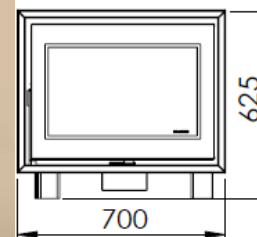

### ROZMERY

VÝŠKA x ŠÍŘKA x HLOUBKA	625x700x485 mm
HMOTNOST BRUTTO/NETTO	85/75 kg
PŘÍKLÁDACÍ OTVOR	550x311 mm
PRŮMĚR KOUŘOVODU VÝVOD KOUŘOVODU	150-153 mm Vrchní

#### ECODESIGN

EXTERNÍ PŘÍVOD  
VZDUCHU

VERMIKULITOVÁ  
SPALOVACÍ KOMORA

POTIŠTĚNÉ SKLO

MAX. DÉLKA POLEN  
50 CM

VYTÁPĚCÍ SCHOPNOST

SYSTÉM ČISTÉHO SKLA

TERCIÁRNÍ SPALOVÁNÍ