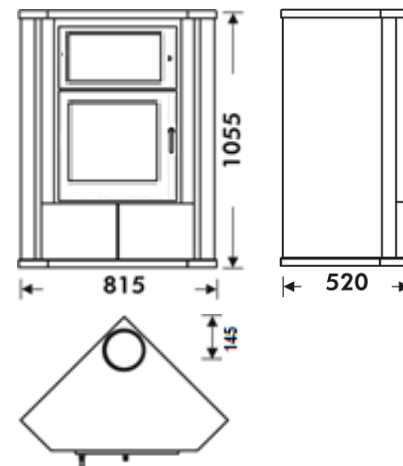

BImSchV2

Art. 15a B-VG

flamme
VERTE

Le label
du chauffage
au bois

7 ★

COIMBRA