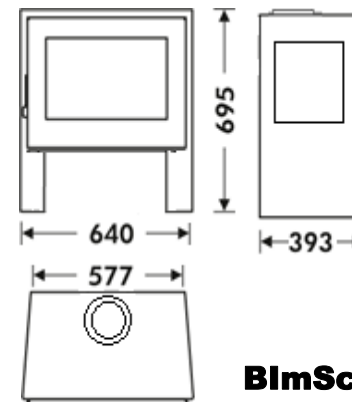

A+

Art. 15a B-VG

TÜV Rheinland
CERT
ISO 9001

BImSchV2

flamme
VERTE

Le label
du chauffage
au bois

7★

CAPRI