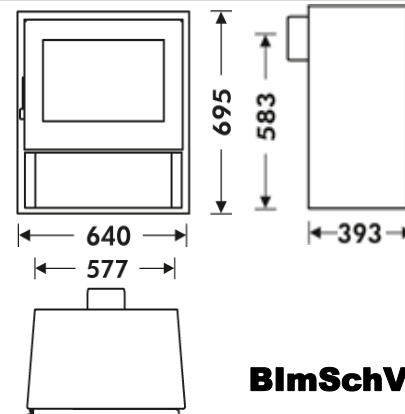

Art. 15a B-VG

TÜV Rheinland
CERT
ISO 9001

BImSchV2

7★