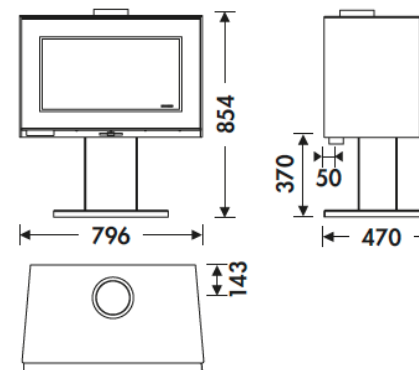

BÛCHES DE 60 CM

VOLUME DE CHAUFFE

TRIPLE
COMBUSTION

SYSTÈME VITRE
PROPRE

DOUBLE FERMETURE

MESURES

DIMENSIONS H x L x P	854x796x470 mm
POIDS BRUT/NET	157/142 kg
PORTE ENTREE BOIS	620x286 mm
SORTIE DE FUMÉES	Ø 150-153 mm
	Verticale

CARACTERISTIQUES

GRILLE EN FONTE	
VISION PANORAMIQUE	
CORPS EN ACIER DE	5 mm
PUISSANCE	7 KW
RENDEMENT	80,7%
EMISSION DE CO	0,10%
PEINTURE ANTICALORIFIQUE RÉSISTANCE	800°C
VERRE VITROCÉRAMIQUE RÉSISTANCE	750°C
EAN 8426964184006	
REF. PANADERO 18400	