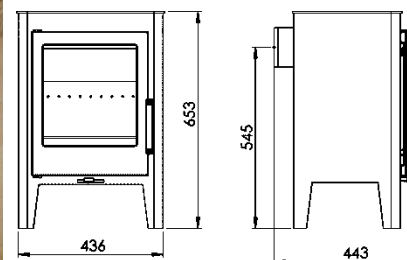

JAZZ

EcoDesign

PANADERO

MEDIDAS

DIMENSIONES A x A x F **653x436x443 mm**

PESO BRUTO/NETO **68/60 Kg**

DIMENSIONES PUERTAS **290x290 mm**

SALIDA DE HUMOS **Ø 120-125 mm**

Horizontal

CARACTERÍSTICAS

PARRILLA Y PUERTA DE HIERRO FUNDIDO

POTENCIA CALORÍFICA **5,9 KW**

RENDIMIENTO **77 %**

EMISIÓN DE CO **0,10 %**

PINTURA ANTI-CALÓRICA RESISTENTE **800°C**

CRISTAL VITROCERÁMICO RESISTENCIA **750°C**

EAN 8426964187328

REF. PANADERO 18732

PLUS PRODUCTO

ECODESIGN

HOGAR REVESTIDO EN VERMICULITA

SISTEMA DE CRISTAL LIMPIO

TRIPLE COMBUSTIÓN

CUERPO EN ACERO DE 3 MM

VOLUMEN DE CALEFACCIÓN **180 m³**

TRONCOS HASTA 40 CM

A

Le label du chauffage au bois

7★

JAZZ ES