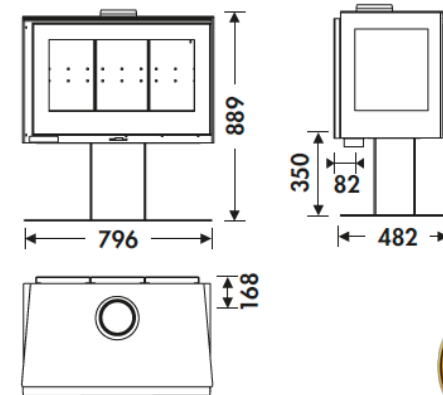

HARMONIE 3V EcoDesign

PANADERO

AFMETINGEN

DIMENSIONS H x L x P	889x796x482 mm
BRUTO/NETTO GEWICHT	160/150 kg
AFMETINGEN DEUR	620x286 mm
ROOKUITGANG	Ø 150-153 mm Verticaal

TECHNISCHE KENMERKEN

GIETIJZEREN ROOSTER	
3-ZIJDIG ZICHT	
STALEN PLAAT	5 mm
NOMINAAL VERMOGEN	7,2 KW
RENDEMENT	77%
CO-UITSTOOT	0,10%
HITTEVASTE VERF BESTAND TOT	800°C
KERAMISCH GLAS BESTAND TOT	750°C

EAN 8426964184105
REF. 18410

PLUS PRODUCT

ECODESIGN

**EXTERNE
LUCHTTOEVOER**

**BRANDKAMER MET
VERMICULIET**

**HOUTBLOKKEN TOT
60 CM**

**220
m³** VERWARMINGSVOLUME

**CLEAN PLUS
SYSTEEM**

**3-VOUDIGE
VERBRANDING**

DUBBEL SLOT

STRALINGSVERDRAG

HARMONIE NL