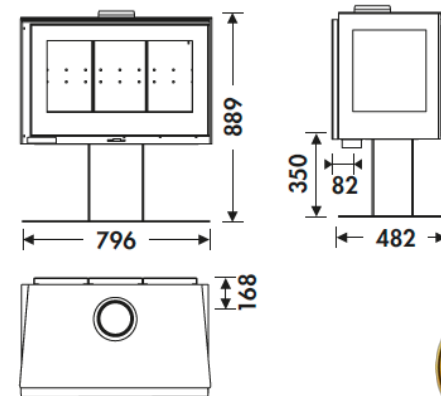

HARMONIE 3V EcoDesign

PANADERO

MISURE

DIMENSIONI A x A x P	889x796x482 mm
PESO LORDO/NETTO	160/150 kg
DIMENSIONI PORTA	620x286 mm
DIAMETRO SCARICO FUMI	Ø 150-153 mm
	Verticale

CARATTERISTICHE

GRIGLIA IN GHISA	
VISTA 3 LATI	
CORPO IN ACCIAIO DI	5 mm
POTENZA	7,2 KW
RENDIMENTO	77 %
EMISSIONI DI CO	0,10 %
VERNICE ANTICALORE RESISTENTE A	800°C
CRISTALLO IN VITROCERAMICA RESISTENTE A	750°C

EAN 8426964184105
REF. PANADERO 18410

PLUS PRODOTTO

ECODESIGN

**PRESA D'ARIA
ESTERNA**

**FOCOLARE RIVESTITO
IN VERMICULITE**

TRONCHI DI 60 CM

**VOLUME DI
RISCALDAMENTO**

**TRIPLA
COMBUSTIONE**

**VETRO SEMPRE
PULITO**

DOPPIA CHIUSURA

**CONVENZIONE DI
RADIAZIONE**

HARMONIE IT